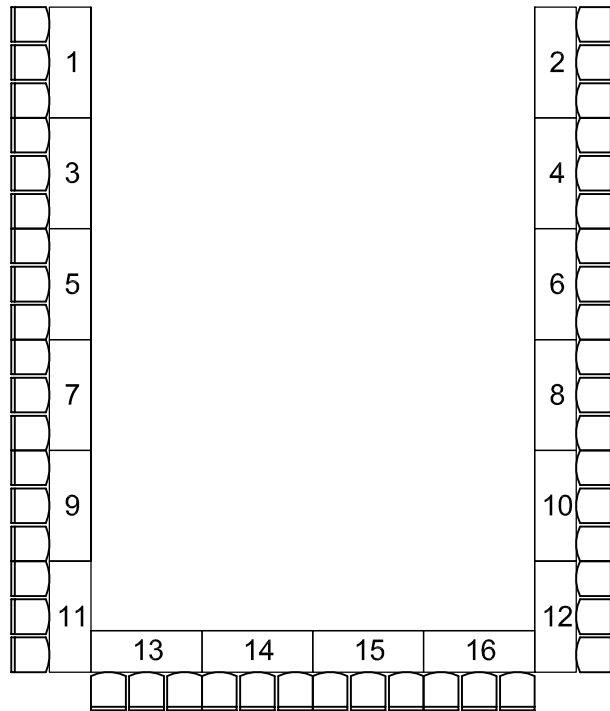

PUERTA DE
SERVICIO

PUERTA DE
SERVICIO

12.95

15.53

INGRESO A SALON
PUERTA PRINCIPAL

SALON IMPERIAL

TOTAL MESAS: 16 (Rectangulares 1.60m x 0.8m).

TOTAL SILLAS: 48